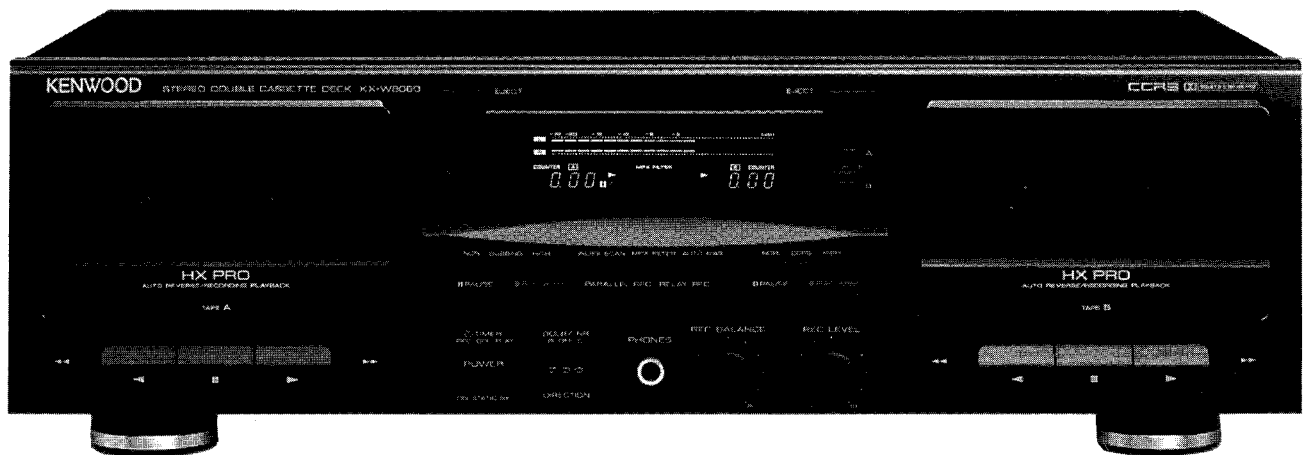

# KENWOOD

HiFi '94

## KX-W8060

PRODUKTINFORMATION

### Doppel-Autoreverse-Cassetdeck

Markteinführung: Mai 1994

Unverbindliche Preisempfehlung: DM 699,-

#### Ausstattung:

- 2 Autoreverse Laufwerke (2 x Aufnahme)
- Vollogiksteuerung beider Laufwerke
- Dolby B/C (Rauschabstand 65/72 dB)
- Dolby HX-Pro
- Automatische Bandsortenwahl
- Frequenzgang Metall: 20 Hz bis 20 kHz
- Bandüberspielung in zwei Geschwindigkeiten
- CD-Aufnahmeautomatik CCRS (Normal/High)
- MPX-Filter-Schalter
- Musiksuchlaufsystem für 16 Titel (DPSS)
- Langzeit-Aufnahme von 4 Cassettenseiten
- Gleichzeitige Aufnahme über beide Laufwerke
- Titelanspielsdurchgang (Deck A)
- Automatische Vormagnetisierungseinstellung
- 2 Elektronische Bandzählwerke
- Systemfernbedienbar
- Abmessungen (B x H x T): 440 x 137 x 269mm
- Gewicht: 4,9 kg