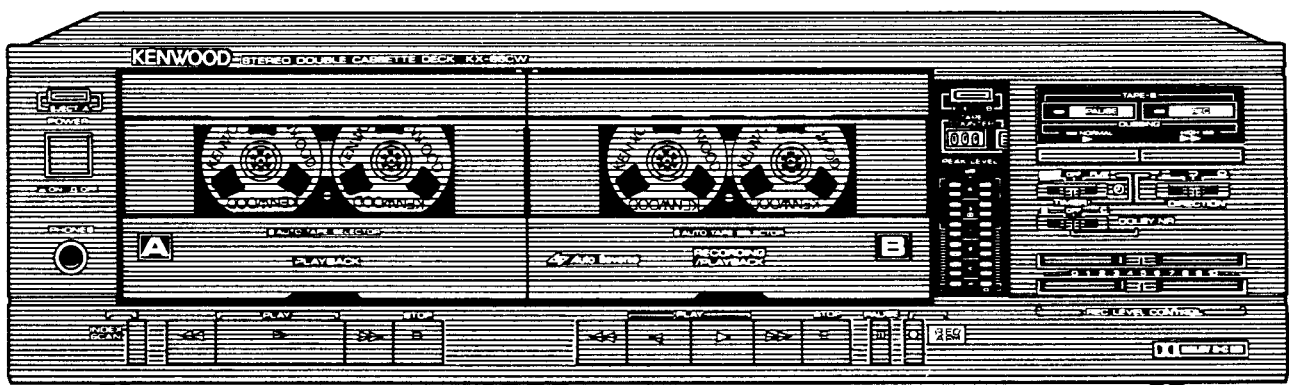

KENWOOD

Neuheiten-Info

KX-66 CW

Doppel-Cassettendeck mit Auto-Reverse

Markteinführung: Juni 1987

Unverbindliche Preisempfehlung: DM 598,-

Ausstattung:

- Laufwerke für Aufnahme und Wiedergabe (Auto-Reverse) und Wiedergabe
- Dolby B/C NR
- Mikroprozessor Logiksteuerung
- Schnellkopieren
- Direktzugriff über 16 Titel
- Automatische Bandsortenwahl
- Anspieldurchgang (Index Scan,)
- Aufnahme über zwei Cassettenseiten
- 2 Motoren
- Leerstellen-Automatik

Daten:

- Umspulzeit: 80 sec. (C 60)
- Übertragungsbereich
Normalband: 20 Hz - 15 kHz
Cro² Band: 20 Hz - 16 kHz
Reineisenband: 20 Hz - 16 kHz
- Geräuschspannungsabstand
mit Dolby B: 65 dB (Normalband)
mit Dolby C: 72 dB (Normalband)
ohne Dolby: 57 dB (Normalband)
- Klirrfaktor: 0,6% (1 kHz)
- Gleichlaufschwankung: 0,25% (DIN)
- Abmessungen (B x H x T):
420 x 119 x 265 mm
- Gewicht: 5,1 kg