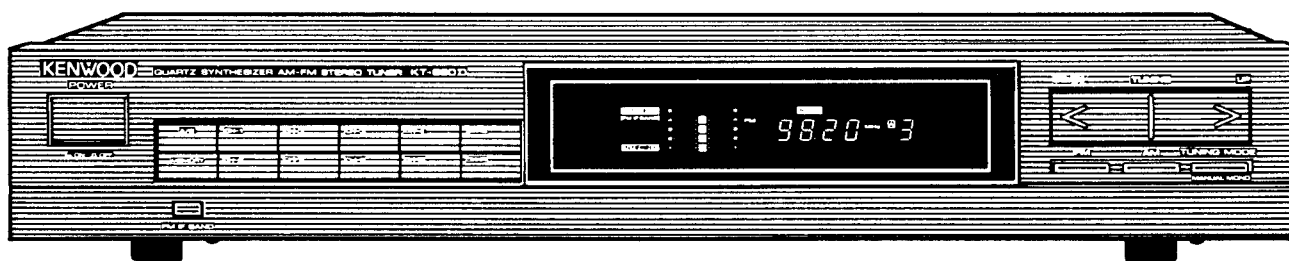

KENWOOD

Neuheiten-Info

KT-880 DL

Stereo-Synthesizer UKW/MW/LW-Tuner

Markteinführung: September 1987

Unverbindliche Preisempfehlung: DM 498,-

Ausstattung:

- Mikroprozessorgesteuerte Abstimmung
- 20 Festsenderspeicher
- Neuartige Netzteilkonzeption (Pentacle Circuit) für klangliche Optimierung
- FM-Bandbreitenumschaltung
- Direkte HF-Aufbereitung (DLRC)

Daten:

- Eingangsempfindlichkeit:
Mono: 0,7 μ V (DIN)
Stereo: 25 μ V (DIN)
- Klirrfaktor:
Mono: 0,09% (DIN)
Stereo: 0,2% (DIN)
- Geräuschspannungsabstand:
Mono: 80 dB (DIN)
Stereo: 70 dB (DIN)
- Stereokanaltrennung: 52 dB, 1 kHz (DIN)
- Abmessungen: (B x H x T)
440 x 78 x 317 mm
- Gewicht: 3,5 kg