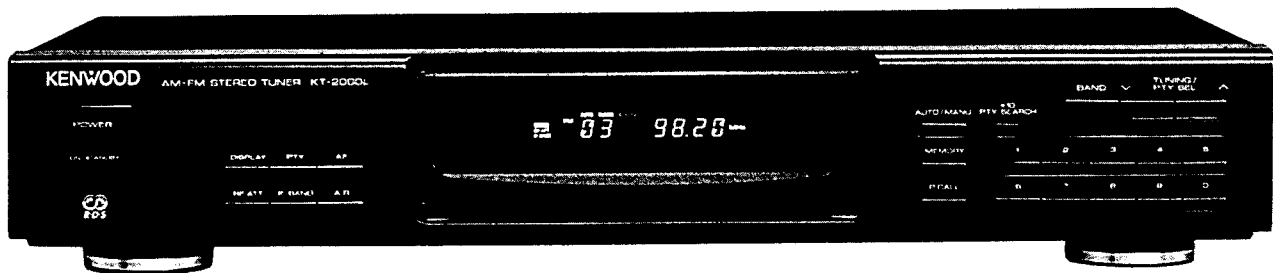

KENWOOD

KT-2060L

HiFi '94

PRODUKTINFORMATION

RDS-Tuner

Markteinführung: September 1994

Unverbindliche Preisempfehlung: DM 399,-

Ausstattung:

- UKW/MW/LW-Tuner
- 39 Stationsspeicher
- Radio Daten System
- Programmnamenanzeige (PS)
- Zeitanzeige (CT)
- Programmartkennung (PTY)
- Alternative Frequenzen (AF)
- Radiotext (RT)
- Aktive Empfangskontrolle
- Bandbreitenumschaltung
- Zuschaltbare Abschwächung der HF-Eingangsstufe
- 10er Tatstatur
- Festsendersuchlauf
- Systemfernbedienbar
- Abmessungen (B x H x T): 440 x 79 x 245 mm
- Gewicht: 2,4 kg