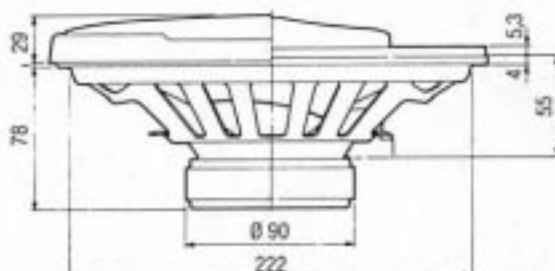

DM 298,-

Abmessungen (für beide Lautsprecher identisch):

alle Maßangaben in mm

Bestückung:

KFC-6982
Ovaler Tieftonkonus
Konusmitteltöner
Konushochtöner (Piezo)

KFC-6992
Ovaler Tieftonkonus
Konusmitteltöner
Konushochtöner

Technische Daten:

	KFC-6982	KFC-6992
Spitzenbelastbarkeit	150 Watt	200 Watt
Schalldruck (1 W/1 m)	91 dB	92 dB
Impedanz	4 Ohm	4 Ohm
Gewicht (kg)	1,52	2,4
Ersatzteile Best.-Nr.:	KFC-6982	KFC-6992
Grill (29 mm Tiefe)	B06 - 0376 - 08	B06 - 0376 - 08
Befestigungsteile	N99 - 0218 - 08	N99 - 0218 - 08
Anschlußkabel	E30 - 1457 - 08	E30 - 1457 - 08