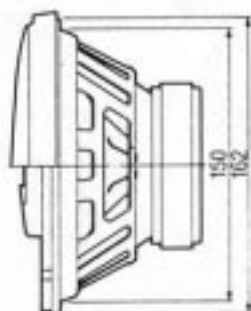

DM 298,-

Abmessungen (für beide Lautsprecher identisch):

alle Maßangaben in mm

Bestückung:

KFC-6982
Ovaler Tieftonkonus
Konusmitteltöner
Konushochtöner (Piezo)

KFC-6992
Ovaler Tieftonkonus
Konusmitteltöner
Konushochtöner

Technische Daten:

	KFC-6982	KFC-6992
Spitzenbelastbarkeit	150 Watt	200 Watt
Schalldruck (1 W/1 m)	91 dB	92 dB
Impedanz	4 Ohm	4 Ohm
Gewicht (kg)	1,52	2,4
Ersatzteile Best.-Nr.:	KFC-6982	KFC-6992
Grill (29 mm Tiefe)	B06 - 0376 - 08	B06 - 0376 - 08
Befestigungsteile	N99 - 0218 - 08	N99 - 0218 - 08
Anschlußkabel	E30 - 1457 - 08	E30 - 1457 - 08